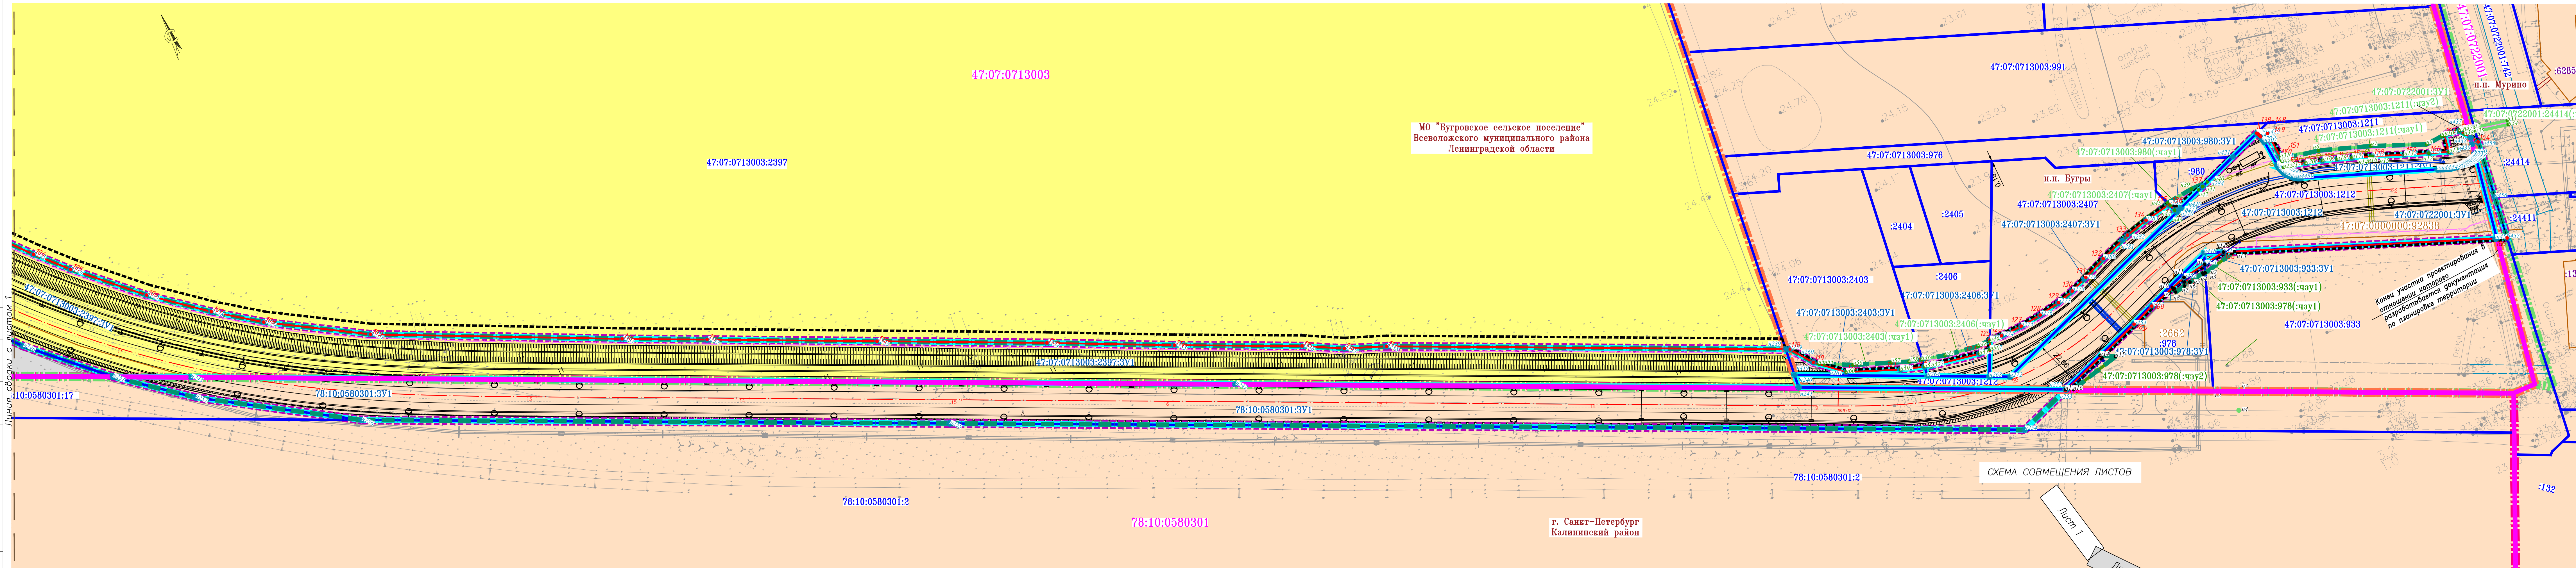

МО "Бугровское сельское поселение"
Всеволожского муниципального района
Ленинградской области

Конец участка проектирования в
отношении которого
разработана документация
по планировке территории

СХЕМА СОВМЕЩЕНИЯ ЛИСТОВ

Изм.	Кол.уч.	Лист	№ док.	Подпись	Дата

ДПТ - 18-027-47-Р.2.1-1

Линия совмещения листов

10:0580301:17

78:10:0580301:3У1

78:10:0580301:3У1

78:10:0580301:2

78:10:0580301:2

78:10:0580301

г. Санкт-Петербург
Калининский район

Согласовано
Взам. инв. №
Подпись и дата
Изм. № подл.