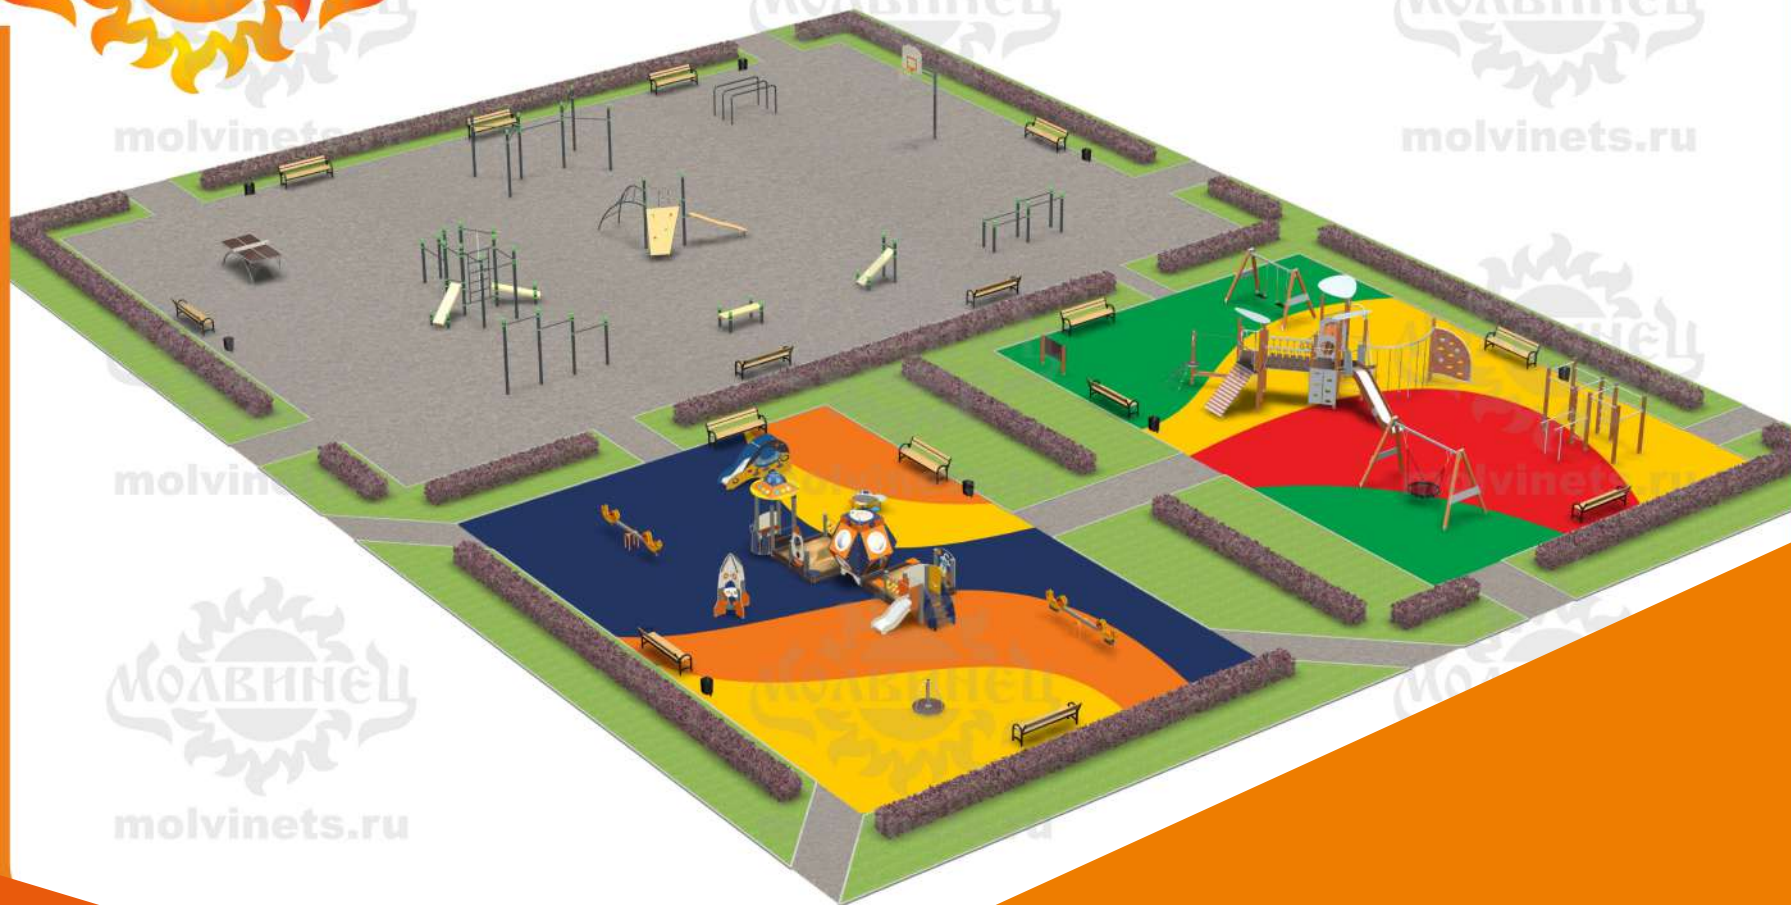

СПОРТИВНАЯ И ДЕТСКИЕ ПЛОЩАДКИ