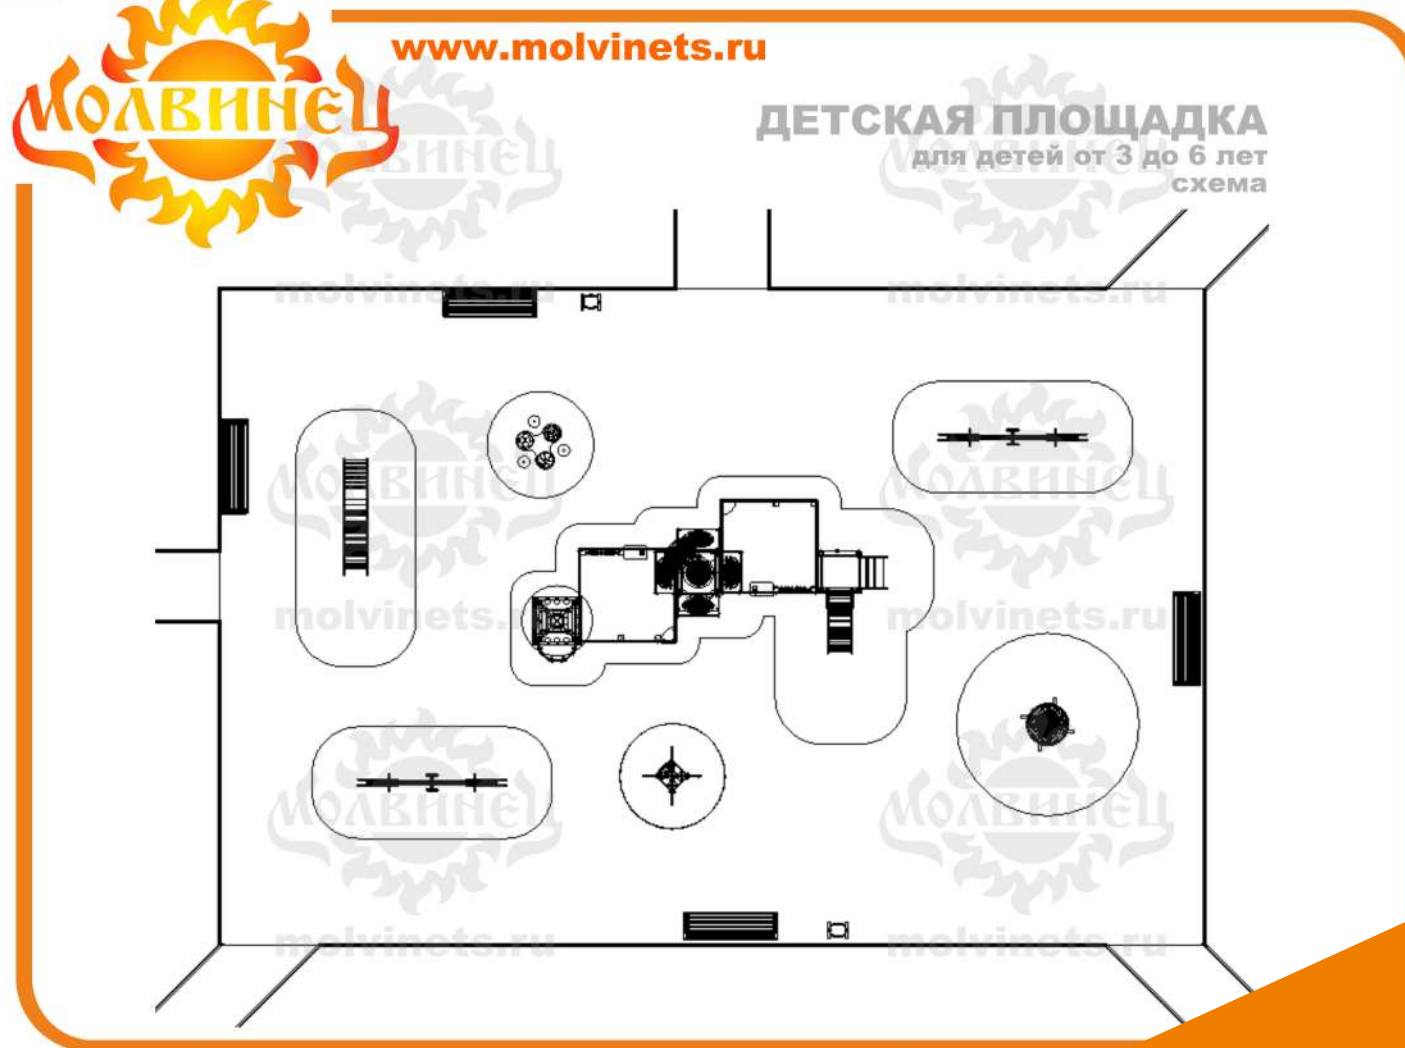

www.molvinets.ru

ДЕТСКАЯ ПЛОЩАДКА
для детей от 3 до 6 лет
схема