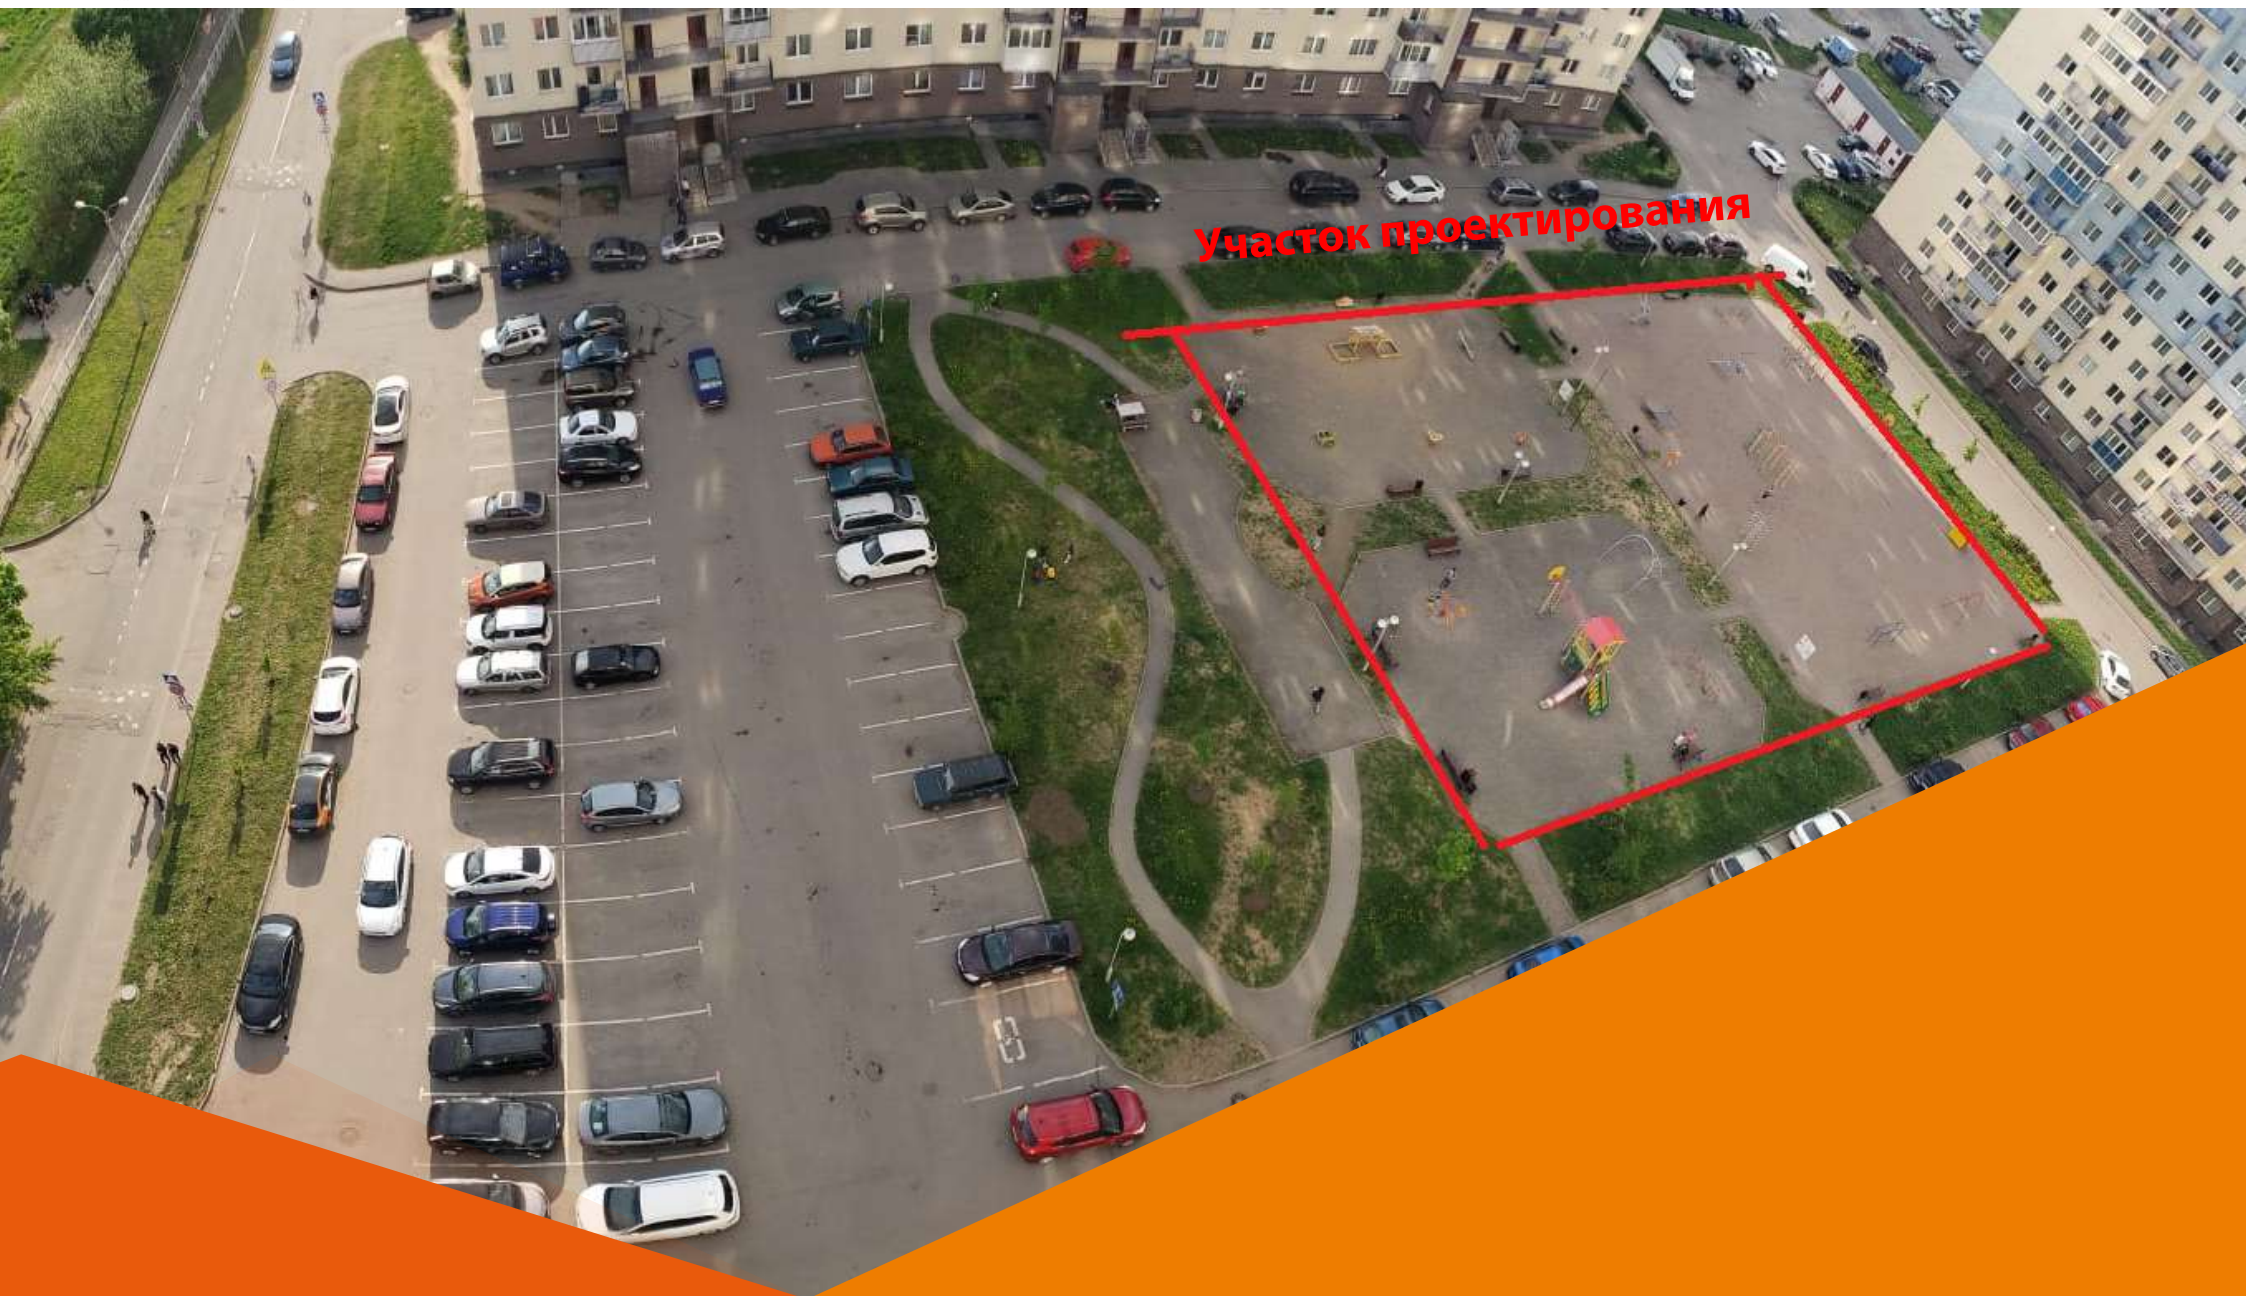

Участок проектирования