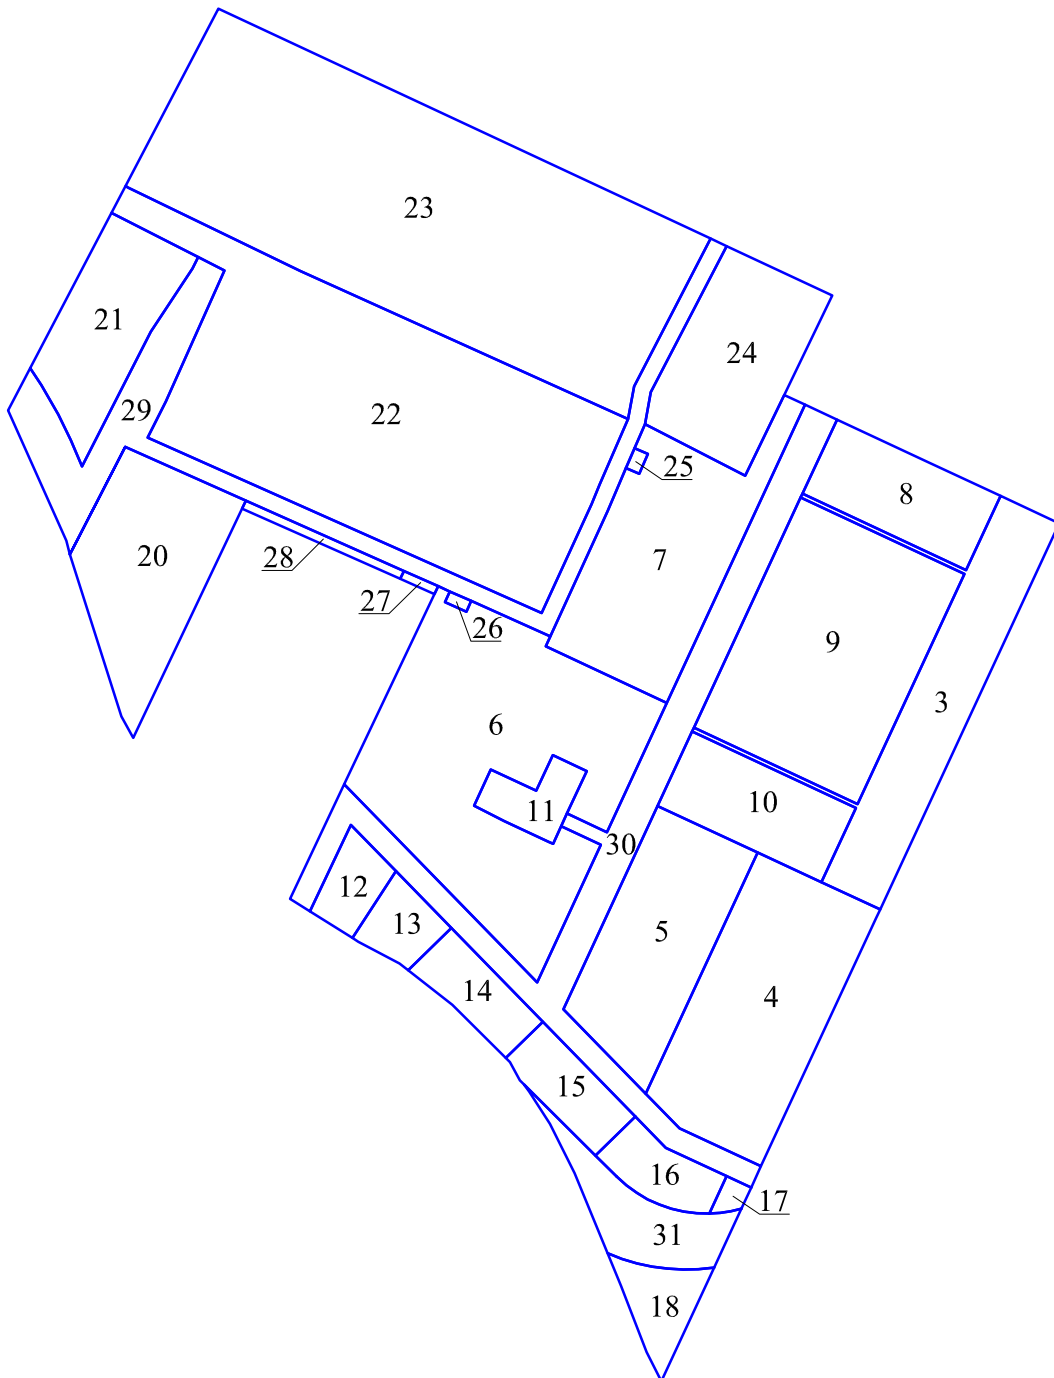

ЧЕРТЕЖ

**межевания территории южной части п. Бугры Бугровского сельского поселения
Всеволожского муниципального района Ленинградской области
(границы образуемых земельных участков на кадастровом плане территории,
условные номера образуемых земельных участков)**

Условные обозначения

 - границы образуемых земельных участков на кадастровом плане территории

1 - условные номера образуемых земельных участков