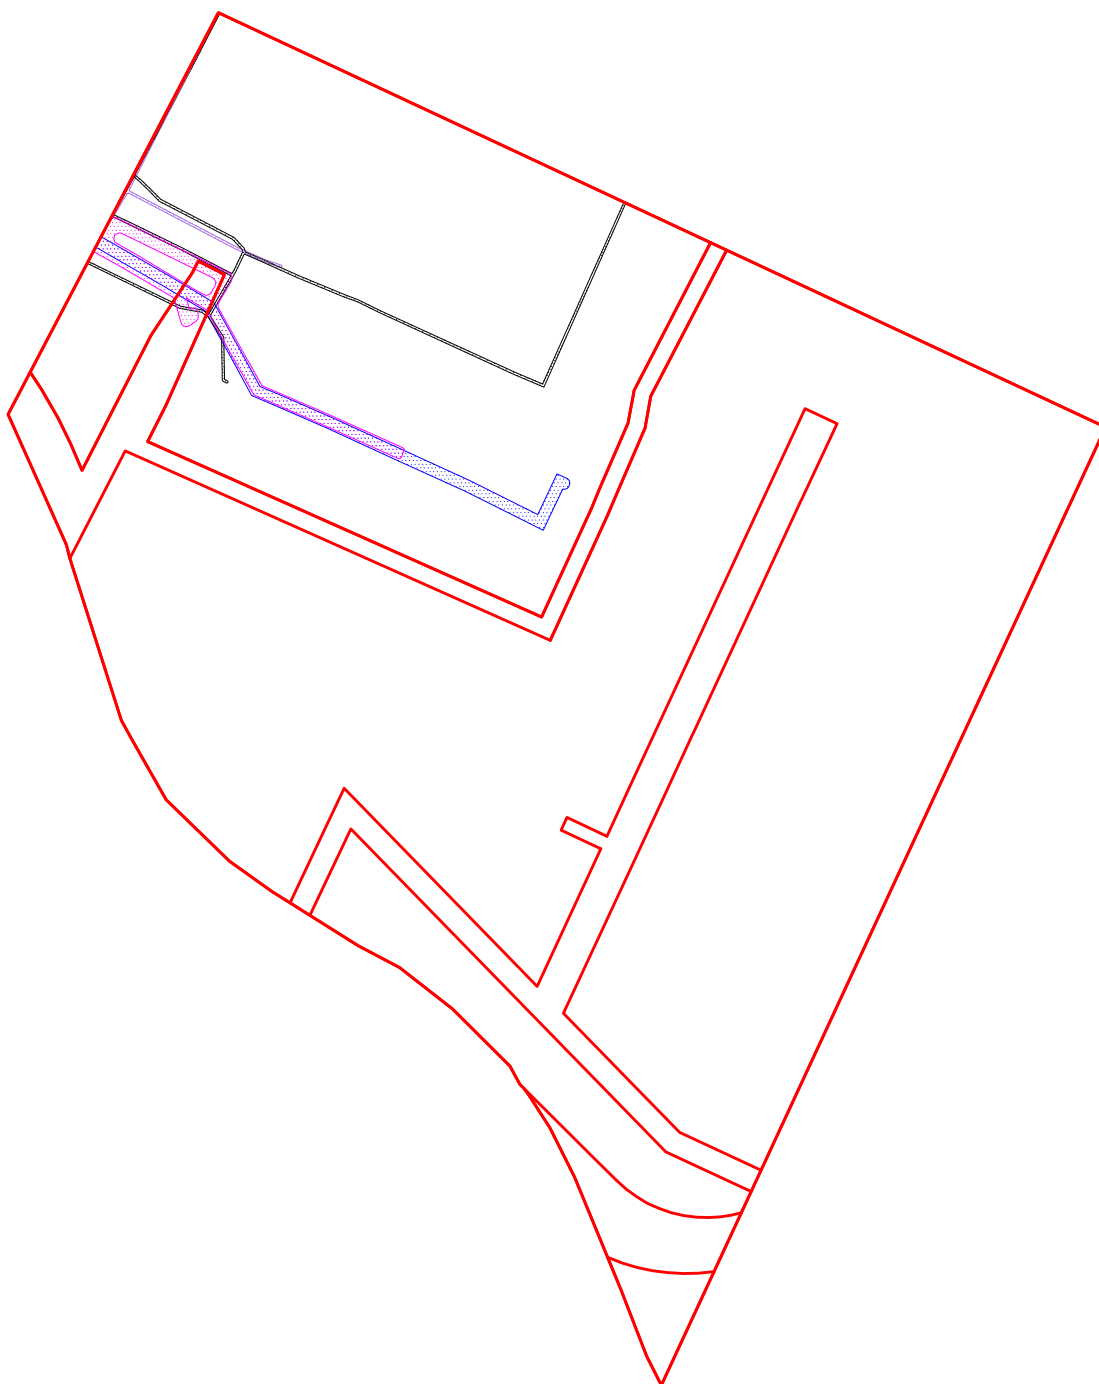

ЧЕРТЕЖ

**межевания территории южной части п. Бугры Бугровского сельского поселения
Всеволожского муниципального района Ленинградской области
(красные линии, границы зон с особыми условиями использования территории)**

Условные обозначения

— - красные линии

Границы зон с особыми условиями использования территории

— - охранная зона водопроводных сетей

— - охранная зона канализационных сетей

— - охранная зона сетей связи и сооружений связи

— - охранная зона подземных кабельных линий электропередачи