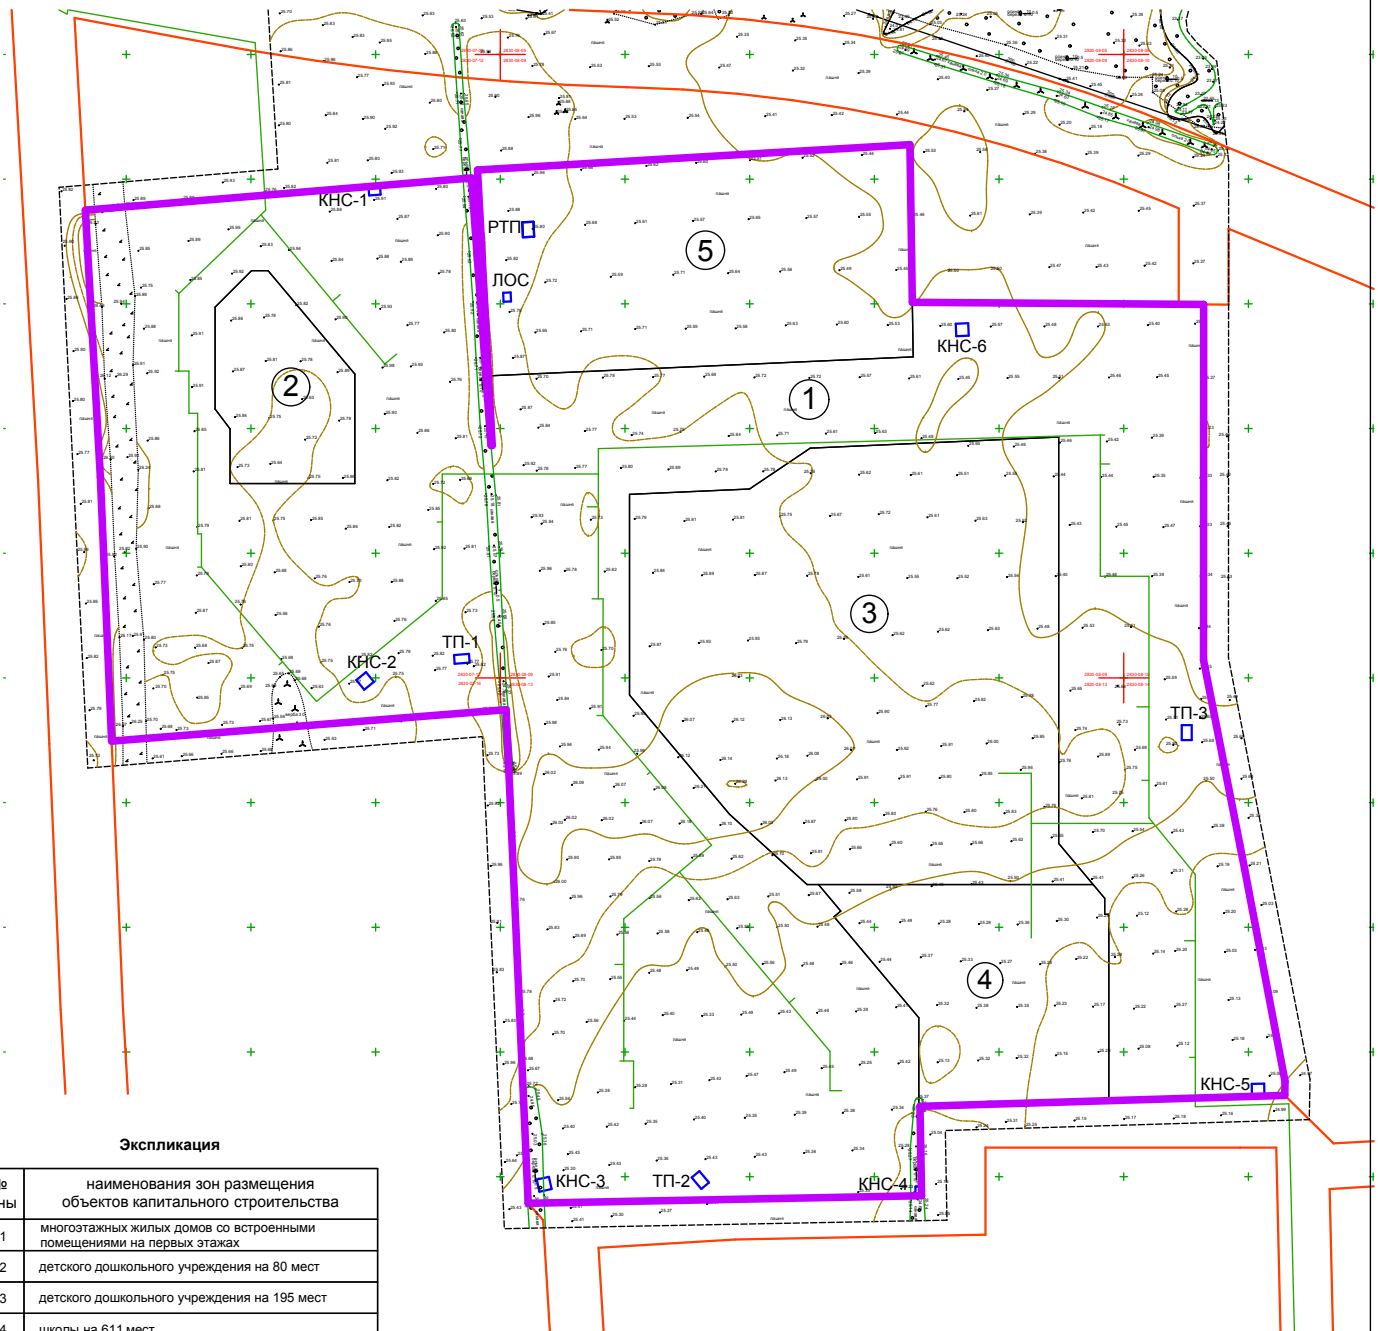

**Чертеж планировки части территории
 восточнее п.Бугры Бугровского сельского поселения
 Всеволожского муниципального района Ленинградской области
 (линии, обозначающие линии связи и объекты инженерной инфраструктуры)**

"Утверждаю"
 Глава администрации муниципального
 образования "Бугровское сельское
 поселение" Всеволожского
 муниципального района
 Ленинградской области

Г. И. Шорохов

Экспликация

№ зоны	наименования зон размещения объектов капитального строительства
1	многоэтажных жилых домов со встроенными помещениями на первых этажах
2	детского дошкольного учреждения на 80 мест
3	детского дошкольного учреждения на 195 мест
4	школы на 611 мест
5	многоуровневых автостоянок
6	физкультурно-оздоровительного комплекса

Условные обозначения

	границы проектирования
	красные линии
	кабель связи
	объекты инженерной инфраструктуры