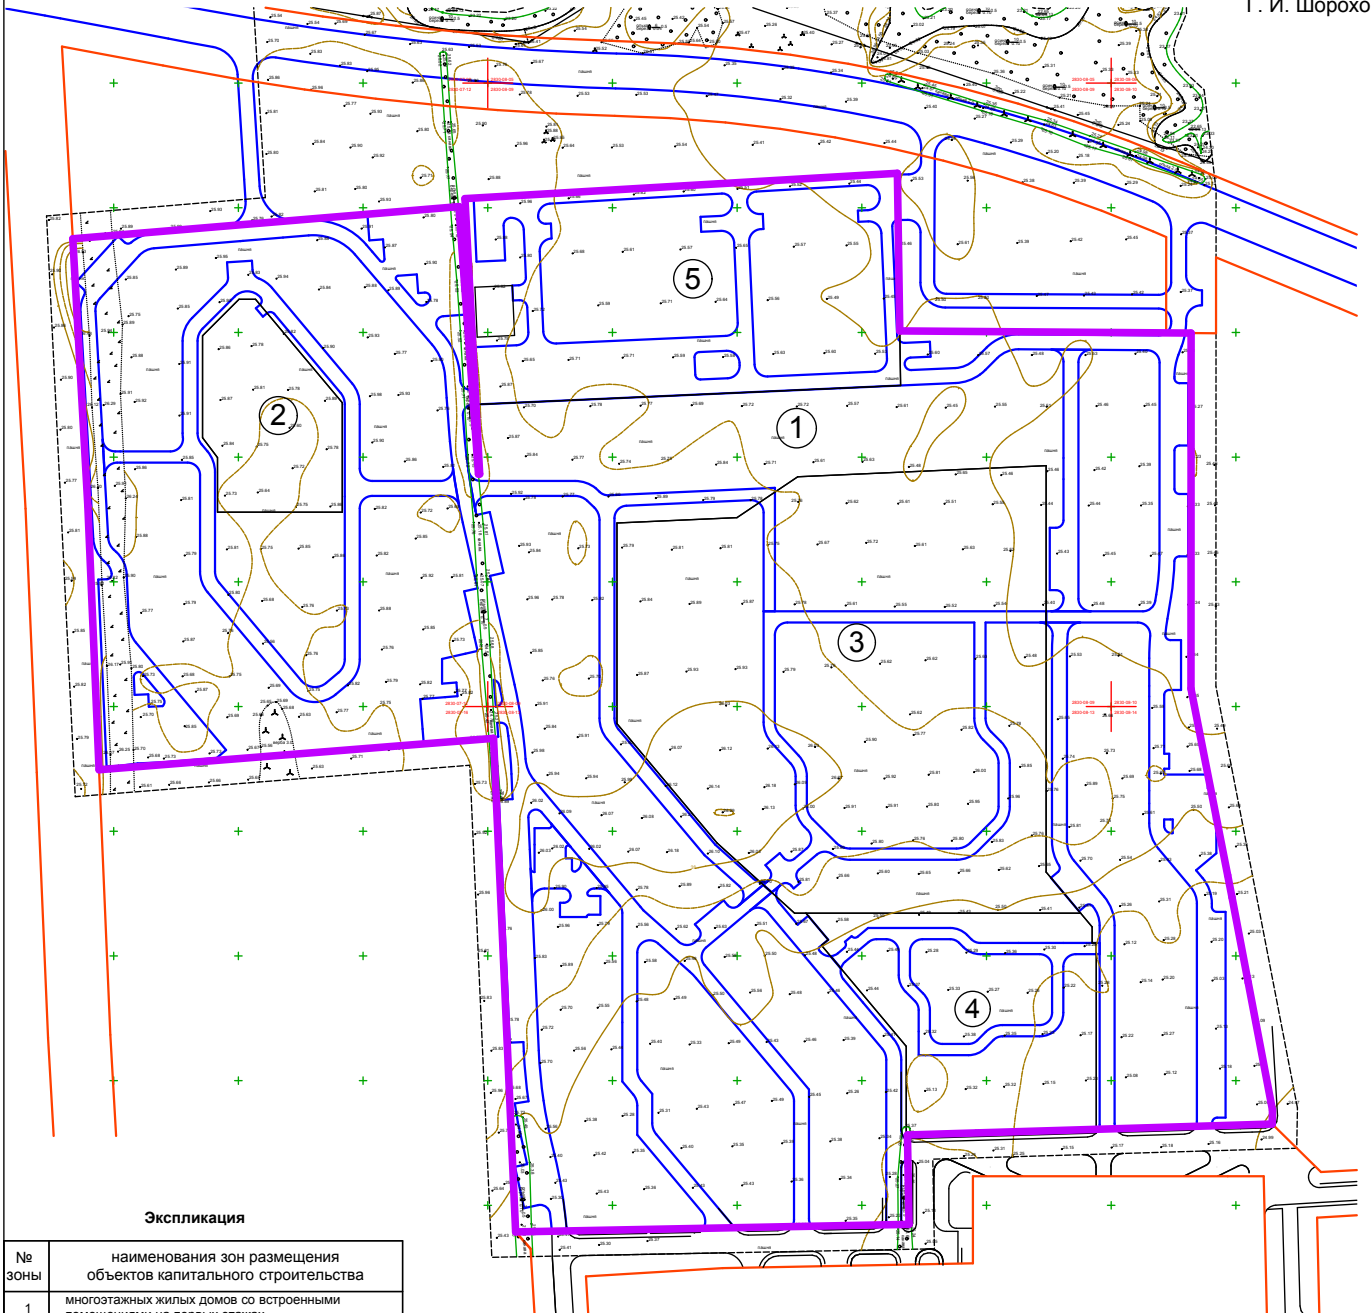

**Чертеж планировки части территории
 восточнее п.Бугры Бугровского сельского поселения
 Всеволожского муниципального района Ленинградской области
 (линии, обозначающие улицы, дороги, проезды, объекты транспортной инфраструктуры)**

"Утверждаю"
 Глава администрации муниципального
 образования "Бугровское сельское
 поселение" Всеволожского
 муниципального района
 Ленинградской области

Г. И. Шорохов

Экспликация

№ зоны	наименования зон размещения объектов капитального строительства
1	многоэтажных жилых домов со встроенными помещениями на первых этажах
2	детского дошкольного учреждения на 80 мест
3	детского дошкольного учреждения на 195 мест
4	школы на 611 мест
5	многоуровневых автостоянок
6	физкультурно-оздоровительного комплекса

Условные обозначения

	границы проектирования
	красные линии
	линии, обозначающие улицы, дороги и проезды